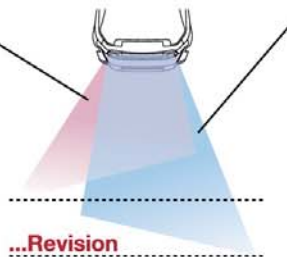

プラス

JDS JAPAN DOMESTIC STYLE

“H4 HEADLIGHT BULB”

“JDS H4 バルブ”は、並行輸入車のヘッドライトを2015新基準(日本仕様)に対応させる唯一の商品です。

「JDS H4 バルブ」はオリジナル特許商品です

その他のヘッドライトにつきましては、お問合せください。

Before measures 【対策前】

対向車への幻惑光軽減のため、かなり下向きに調整されています。その結果、かなり手前しか照射されません。左歩行者の照射がせまいので、安全確保に不安があります。

After measures 【対策後】

ロービームの照射ゾーンが適正になります。視野が広がり快適にます。左歩行者側の照射も広がりますので、安全性も上がります。対向車への幻惑光が解消されます。

wildstyle.

ワイルドスタイル JDS(ジャパン・ドメスティック・スタイル)

〒310-0851 茨城県水戸市千波町1439-8 営業時間：10.00～18.00 定休日：第一火曜・水曜 E-mail：wildstyle.<inq@wildstylecars.com>